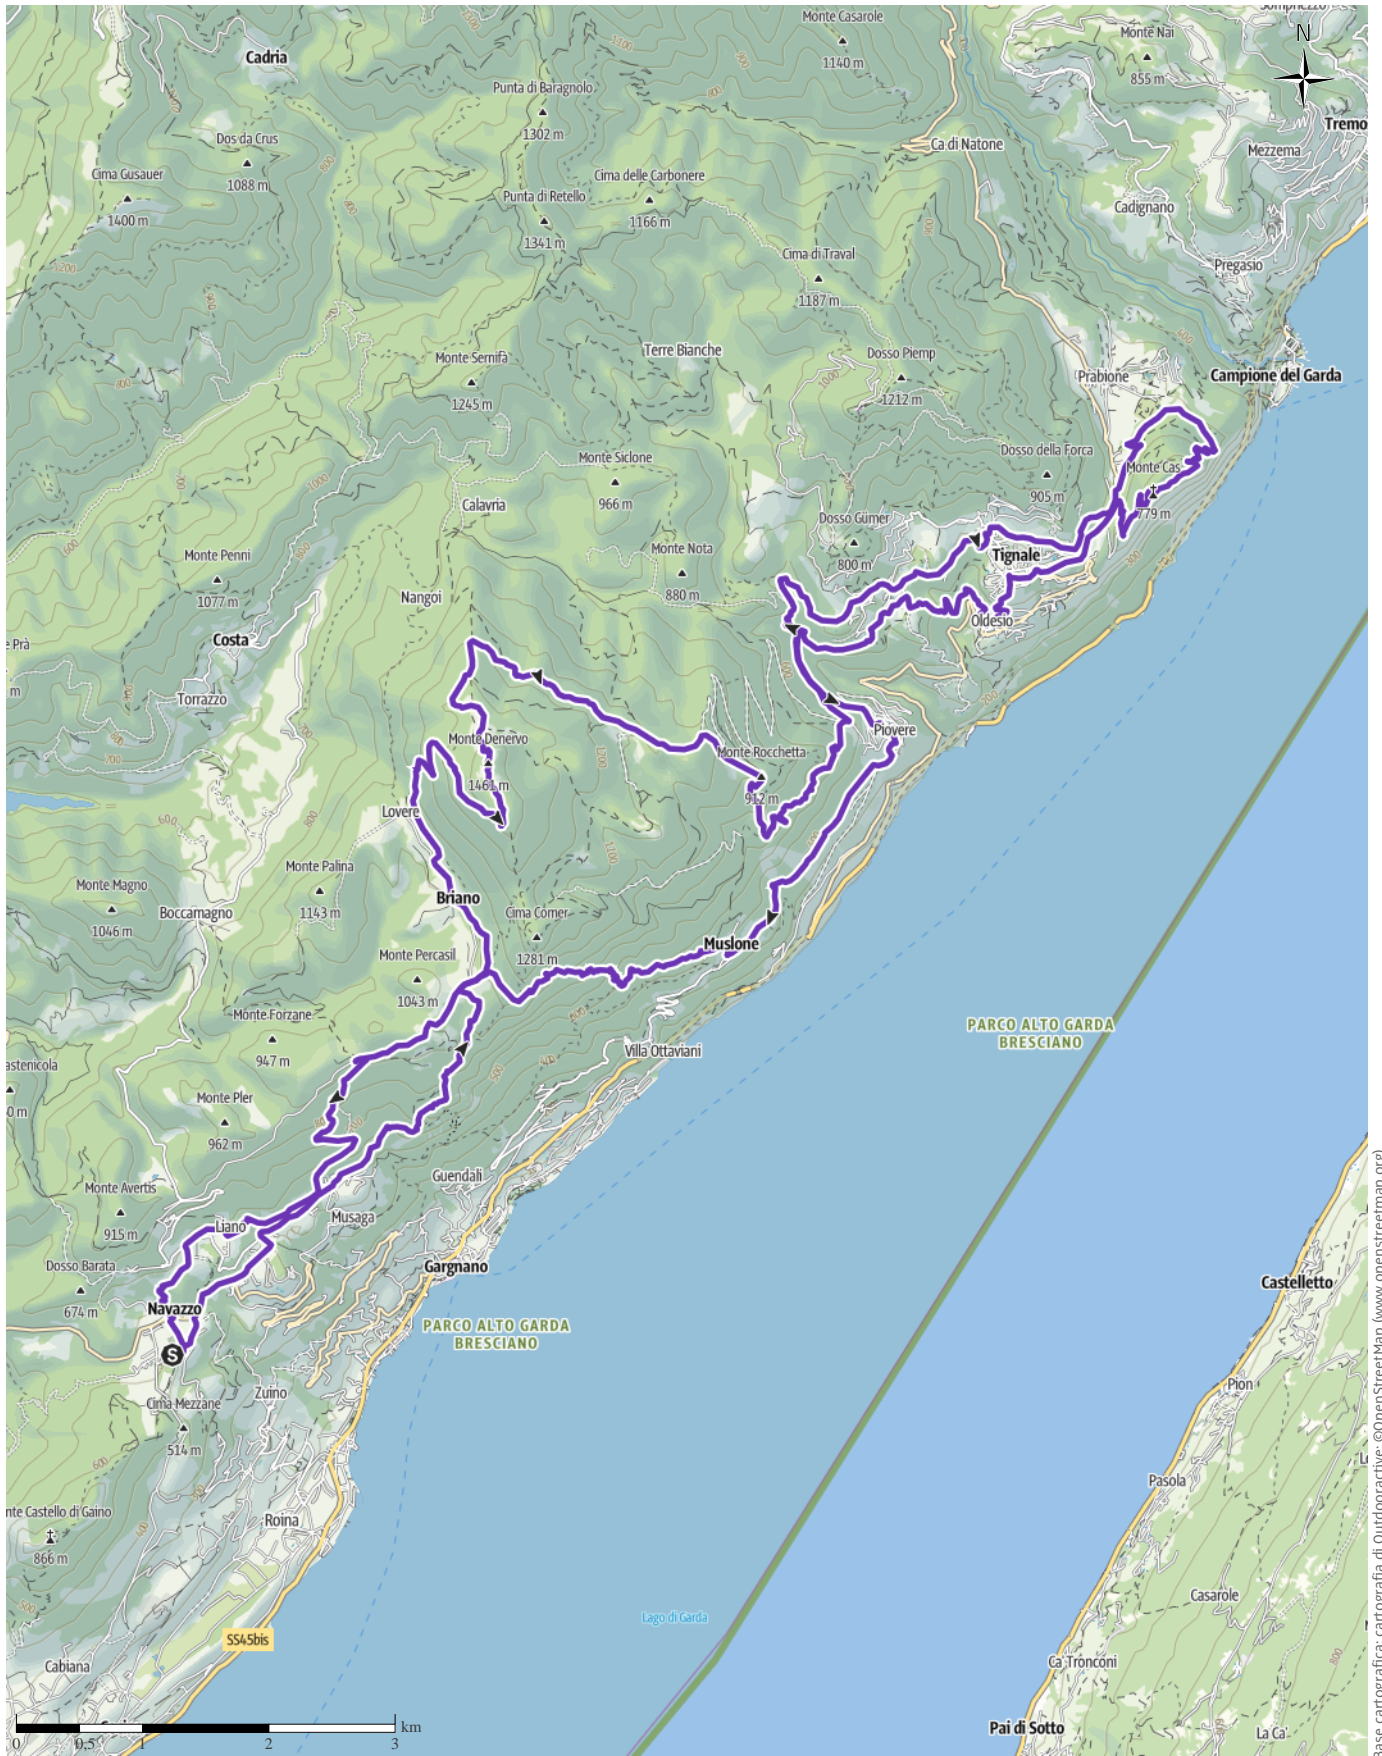

BVG Marathon 2025

↔ 41,2 km | ⌚ 15:35 h | ⬆️ 2.757 m | ⬆️ 2.758 m | Difficoltà **difficile**

Base cartografica: cartografia di Outdooractive; ©OpenStreetMap (www.openstreetmap.org)

Profilo altimetrico

Dati del percorso

Trail Running

Distanza ↔ 41,2 km

Durata 🕒 15:35 h

Salita ↗️ 2757 m

Discesa ↘️ 2758 m

Difficoltà **difficile**

Fitness ●●●●●●●●

Tecnica ●●●●●●●●

Altri dati

Classificazione

🔄 Percorso ad anello

🍴 Puntini di ristoro lungo il percorso

BVG Trail

Ultimo aggiornamento: 01.11.2024

Gara impegnativa per distanza e dislivello, con alcuni brevi passaggi su sentieri esposti, che prevede il passaggio da Monte Denervo (1460 mt), quota più alta raggiunta dalla gara. Prevede il passaggio da alcuni dei più bei punti panoramici sull'alto Lago di Garda, con una grande varietà di ambienti attraversati.

Si parte da Navazzo di Gargnano (500mt) e si affronta da subito la salita al Monte Denervo, con la novità di un tratto di sentiero appositamente aperto per la gara, che porterà a transitare dal magnifico punto panoramico di Cima Denervo Sud. Discesa tra bellissime faggete verso Piovere di Tignale e poi