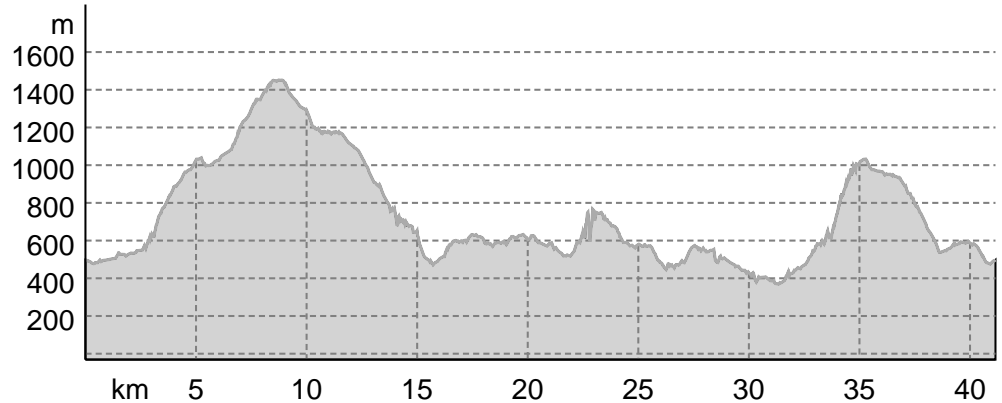

BVG Marathon 2025

↔ 41,2 km | ⌚ 15:35 h | ⬆️ 2.757 m | ⬆️ 2.758 m | Difficoltà **difficile**

Base cartografica: cartografia di Outdooractive; ©OpenStreetMap (www.openstreetmap.org)

Profilo altimetrico

Dati del percorso

Trail Running

Distanza ↔ 41,2 km

Durata 🕒 15:35 h

Salita ↗️ 2757 m

Discesa ↘️ 2758 m

Difficoltà **difficile**

Fitness ●●●●●●●●

Tecnica ●●●●●●●●

Altri dati

Classificazione

🔄 Percorso ad anello

🍴 Puntini di ristoro lungo il percorso

BVG Trail

Ultimo aggiornamento: 01.11.2024

Gara impegnativa per distanza e dislivello, con alcuni brevi passaggi su sentieri esposti, che prevede il passaggio da Monte Denervo (1460 mt), quota più alta raggiunta dalla gara. Prevede il passaggio da alcuni dei più bei punti panoramici sull'alto Lago di Garda, con una grande varietà di ambienti attraversati.

Si parte da Navazzo di Gargnano (500mt) e si affronta da subito la salita al Monte Denervo, con la novità di un tratto di sentiero appositamente aperto per la gara, che porterà a transitare dal magnifico punto panoramico di Cima Denervo Sud. Discesa tra bellissime faggete verso Piovere di Tignale e poi